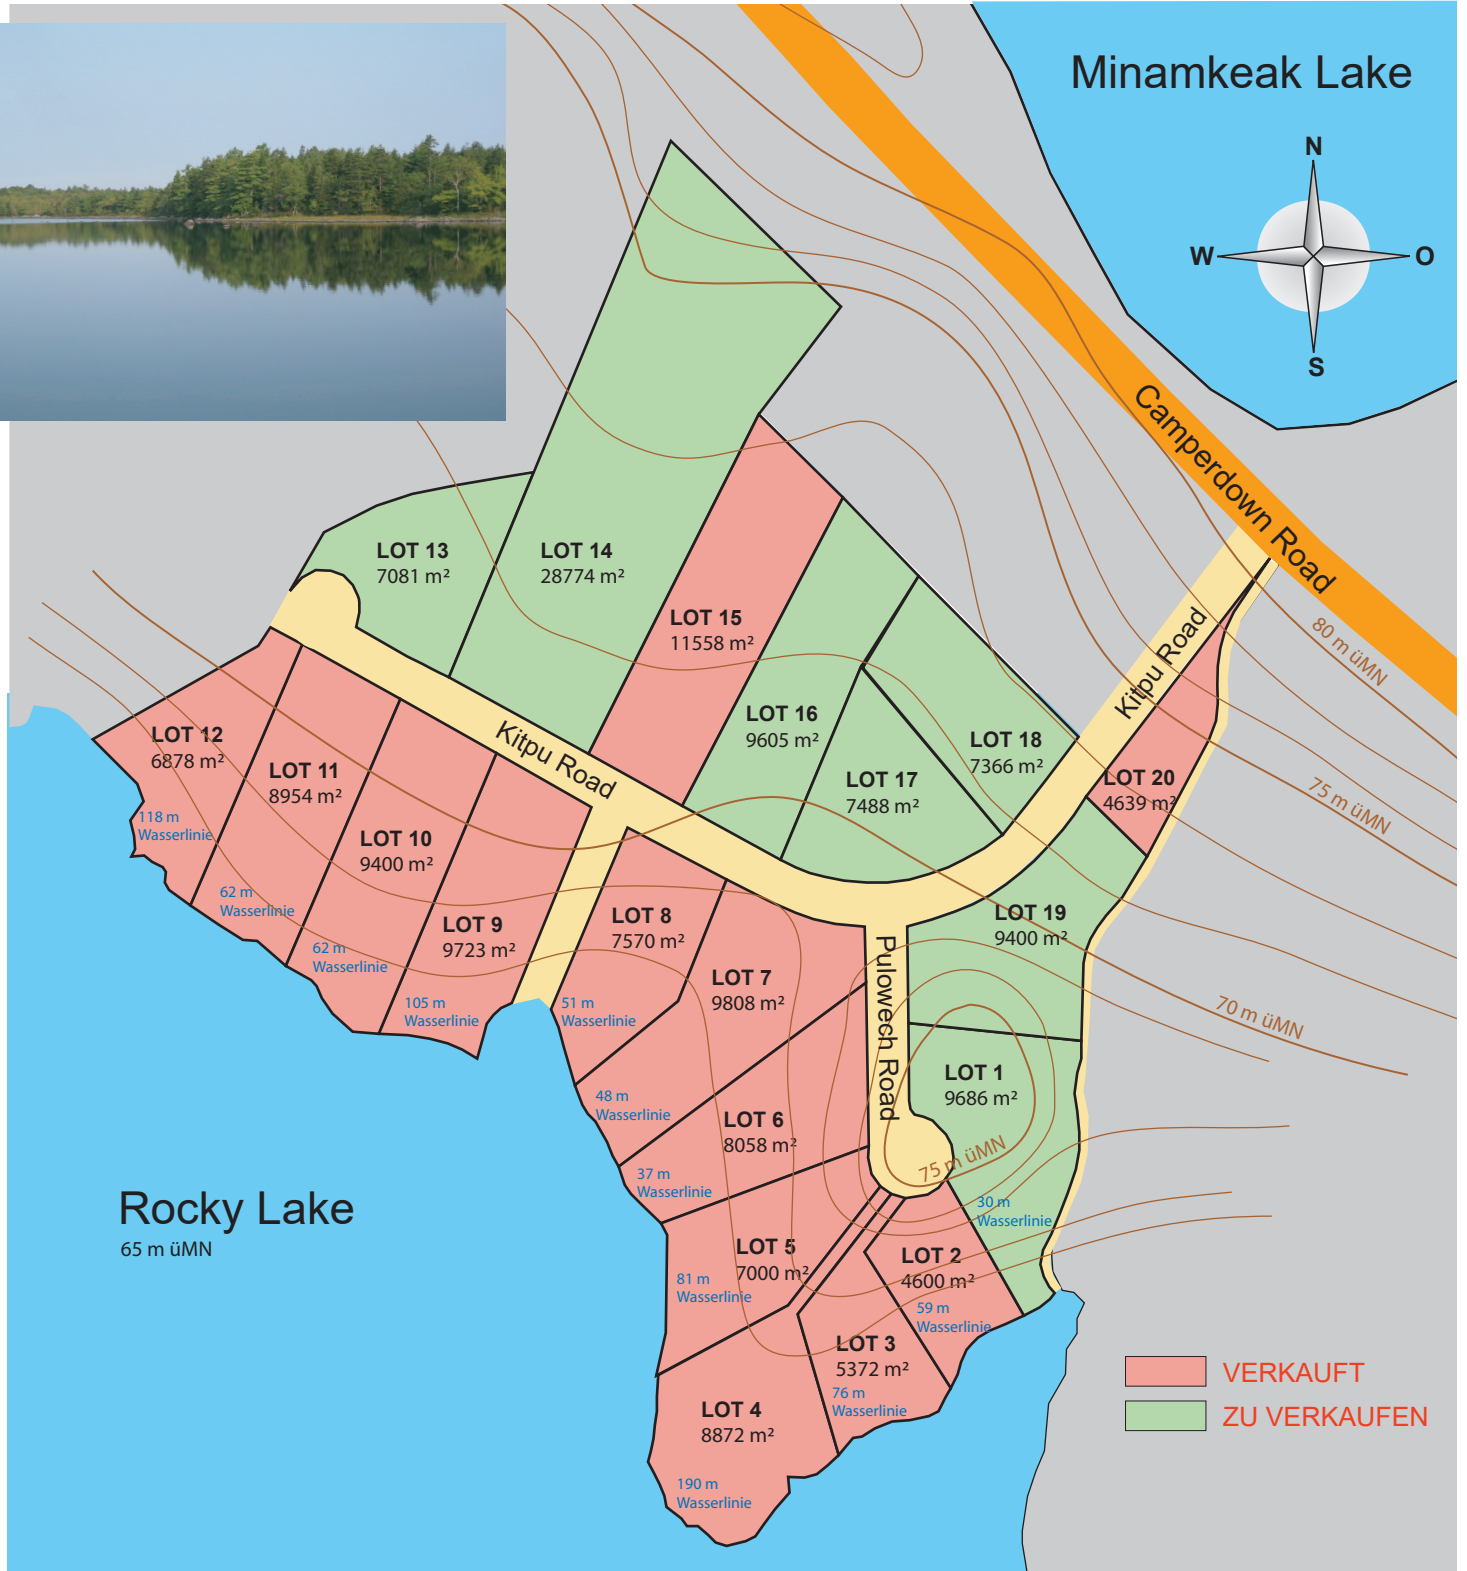

KRAUSS INNOVATION LTD

www.canada-grundstuecke.de

Verkauf + Repräsentanz
 SYMO GMBH
 D-88285 Bodnegg Ahornstraße 26

Tel. 07520 91134

Fax. 07520 2357