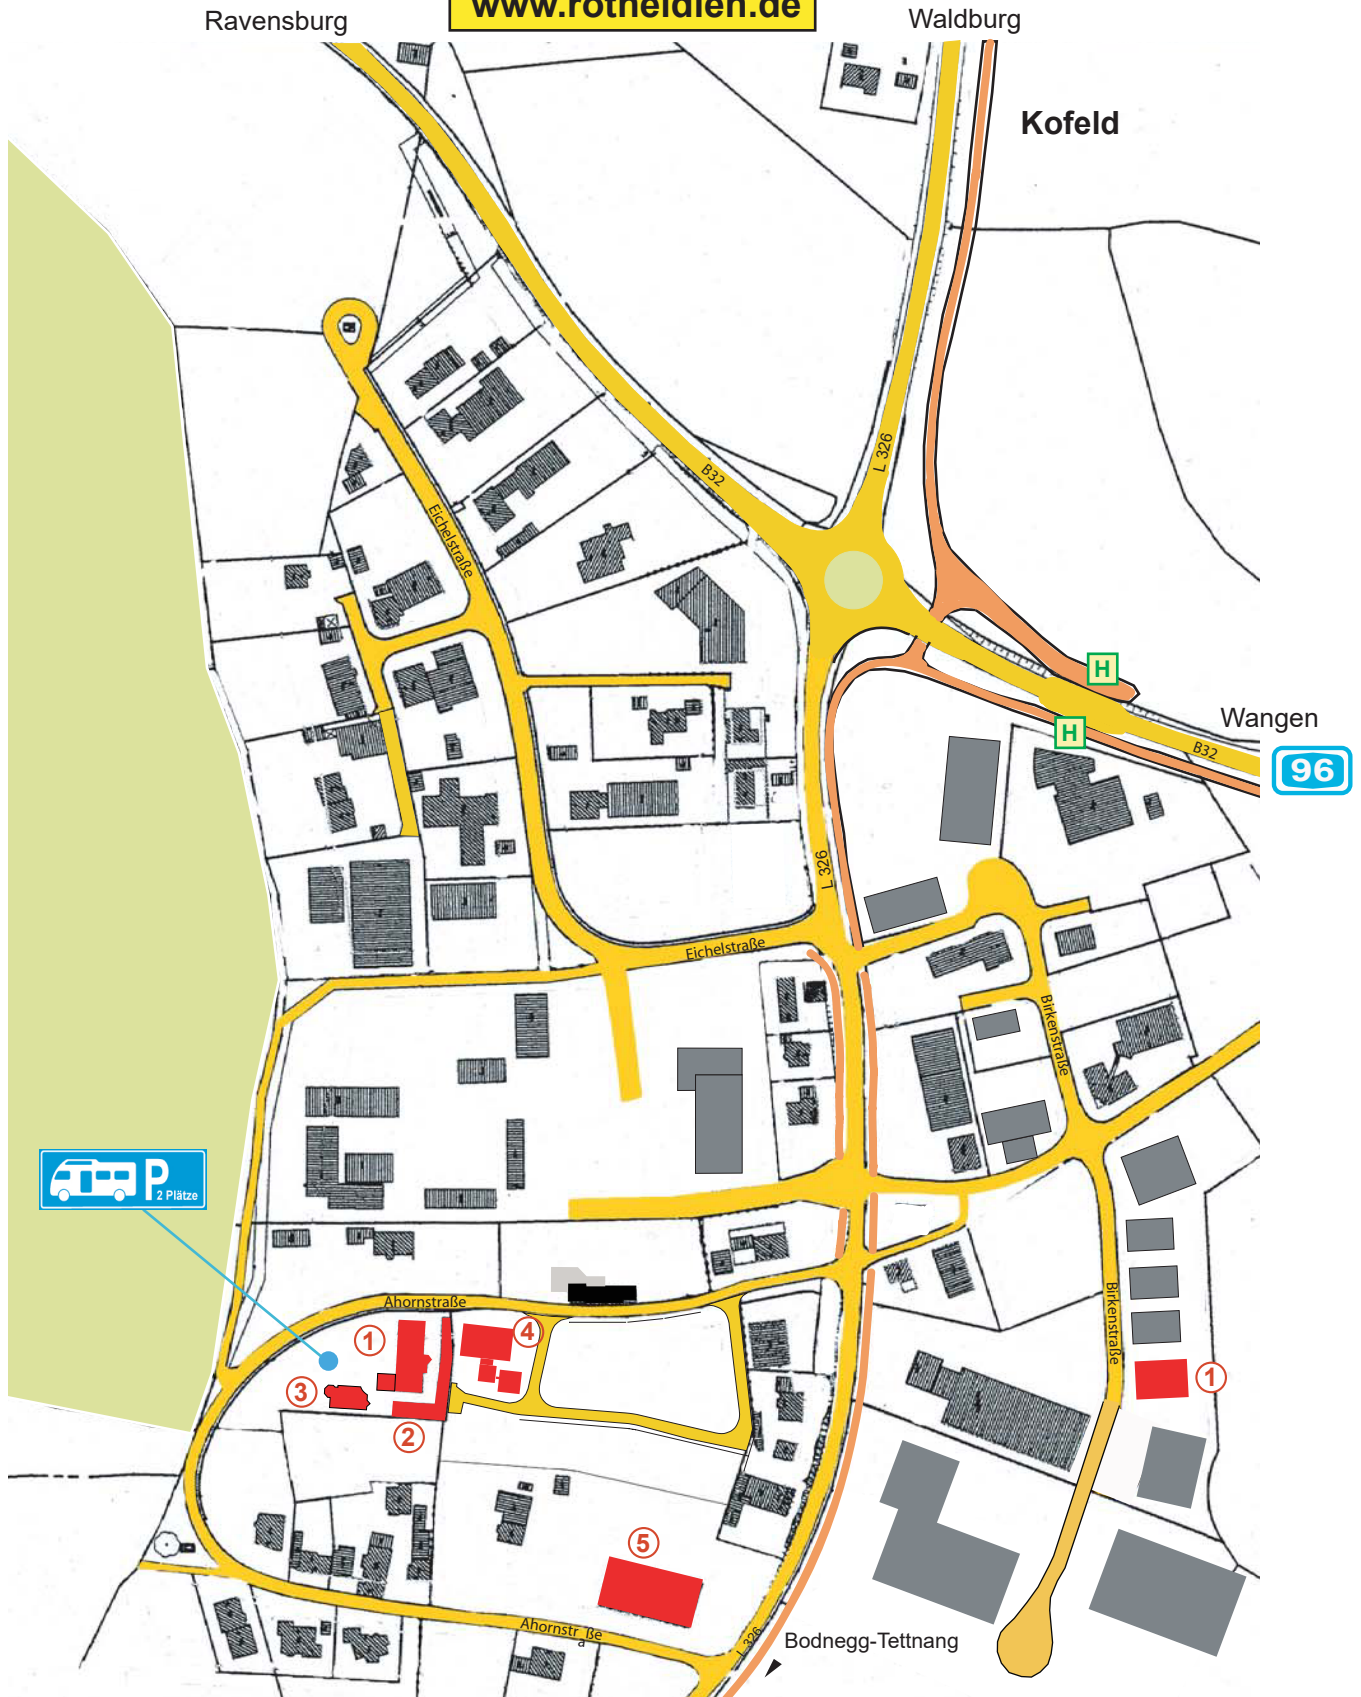

LAGEPLAN GEWERBEBEGBIET ROTHEIDLEN 88285 BODNEGG

www.rotheidlen.de

Ahornstraße

- ① KRAUSS GMBH
- ② SYMO GMBH
- ③ Mietobjekte
- ④ pelletroneurope
- ⑤ E.GERAY
BAUUNTERNEHMUNG GMBH

Birkenstraße

- ① Claus Müller

Eichelstraße